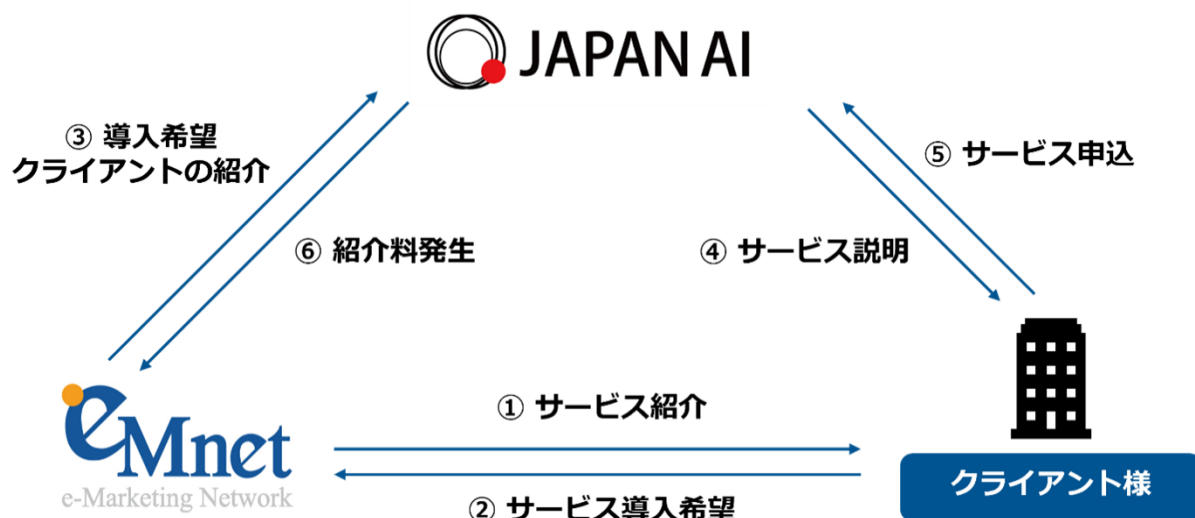

(弊社 / JAPAN AI 社 / クライアント様の関係図)

JAPAN AI 社との協業を通して、クライアントの生成 AI を活用したマーケティング内製化をより浸透させるとともに、当社としてのより強固なデジタルマーケティングの支援体制を実現いたします。

■ JAPAN AI 株式会社 会社概要

社名：JAPAN AI 株式会社

本社：東京都新宿区西新宿 6-8-1 住友不動産新宿オークタワー5/6 階

代表者：代表取締役社長 工藤智昭

事業内容：AI 事業

ホームページ：<https://japan-ai.co.jp/>

■ 株式会社イーエムネットジャパン 会社概要

社名：株式会社イーエムネットジャパン

本社：東京都新宿区西新宿 6-10-1 日土地西新宿ビル 10F

代表者：代表取締役 山本臣一郎

事業内容：インターネット広告事業

ホームページ：<https://emnet.co.jp/>

【本件に関するお問い合わせ】

株式会社イーエムネットジャパン

担当：阿部 到、横尾 弥生

メール：info@emnet.co.jp

電話：03-6279-4111（代表）